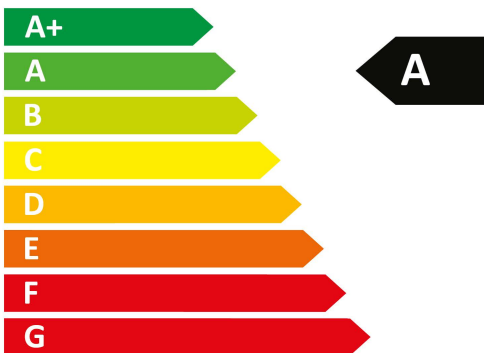

ENERG

енергия · ενεργεια

THESSLAGREEN

AirPack⁴ 300v
Energy+

47
dB

300 m³/h