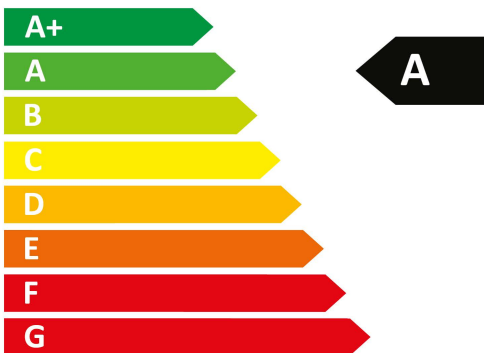

# ENERG

енергия · ενεργεια

THESSLAGREEN

AirPack<sup>4</sup> 300v  
Enthalpy

**49**  
dB

**300 m<sup>3</sup>/h**